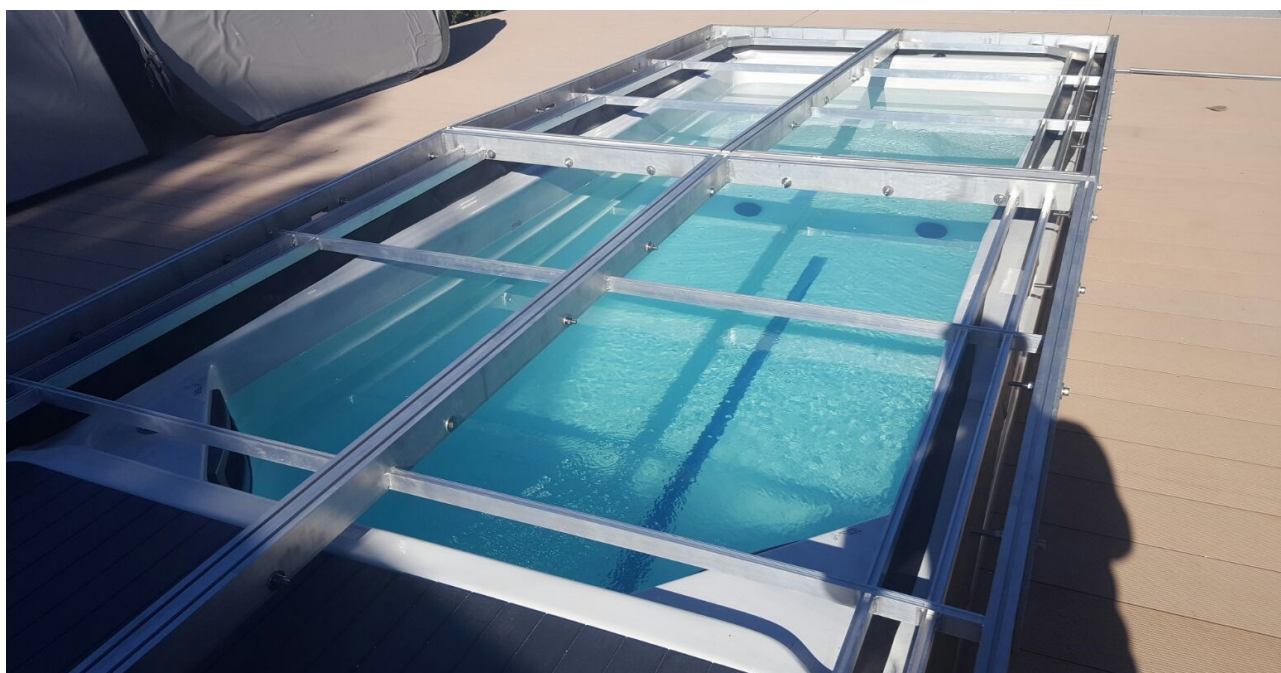

ROLL DECK

RULLELOKK ISOLERT FOR HELÅRSBRUK

- Helisolert rullelokk tilpasset for motstrømsbasseng
- Holder på temperatur hele året
- Kan bestilles med rollover på kort- eller langside
- Hindrer at barn eller kjæledyr faller i vannet
- Beskytter vannet i bassenget mot nedfall fra trær og busker

NÅ
139.000,-

ROLL DECK

Roll Deck før montering av gulv

EKSTRAUTSTYR

Antifryssystem	4.700,-
Motor/autopack m/ fjernkontroll	17.900,-
Montering + frakt tilkommer*	

** Montering gjelder selve aluminiums konstruksjonen, ikke innbygging eller bekledding av Roll Deck.*