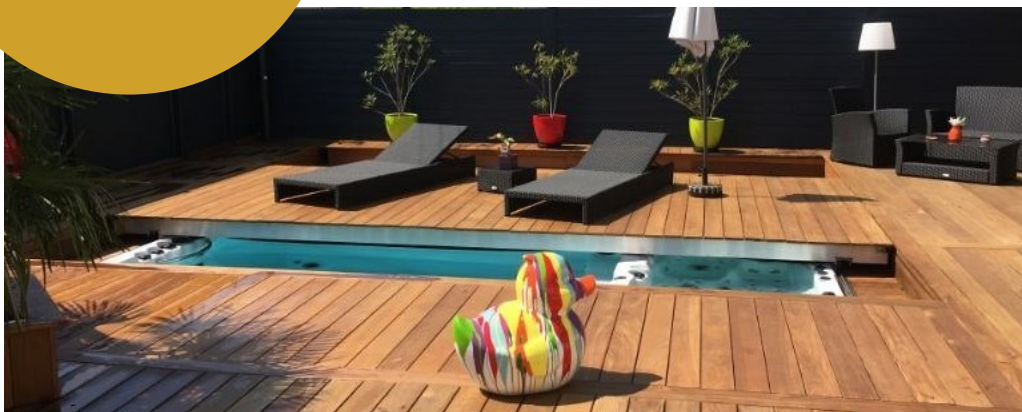

- Helisolert rullelokk tilpasset for motstrømsbasseng
- Holder på temperatur hele året
- Kan bestilles med rollover på kort- eller langside
- Hindrer at barn eller kjæledyr faller i vannet
- Beskytter vannet i bassenget mot nedfall fra trær og busker

NÅ
139.000,-